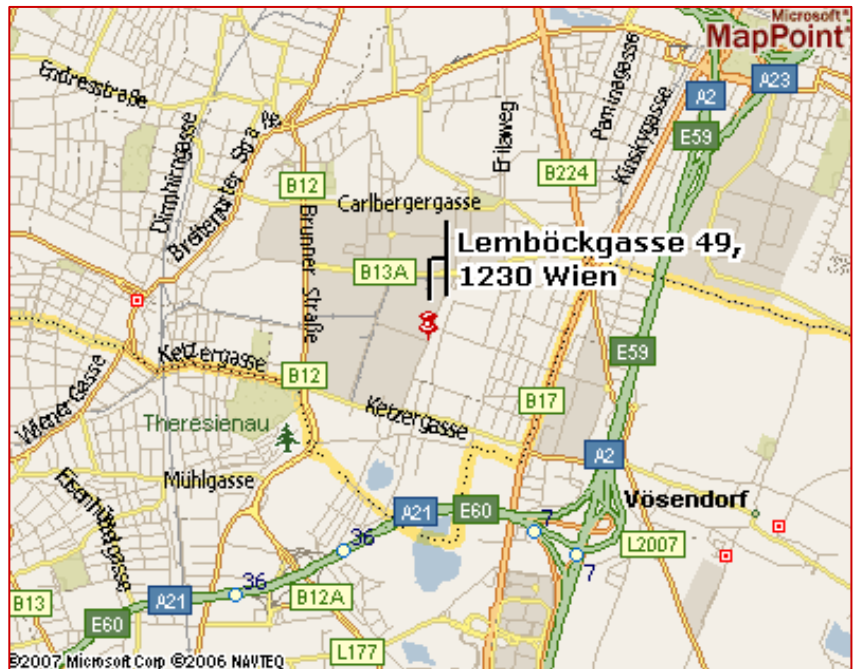

### Wegbeschreibung:

#### Anfahrt mit dem PKW über Zentrum Wien:

Verlassen Sie die Triester Straße (B17) und biegen Sie rechts in die Erlaaer Straße (B13a) ein. Folgen Sie dem Straßenverlauf für 122 m. Verlassen Sie die Erlaaer Straße (B13a) und fahren Sie weiter geradeaus auf die Perfektastraße (B13a). Folgen Sie dem Straßenverlauf für 921 m. Verlassen Sie die Perfektastraße (B13a) und biegen Sie links in die Lemböckgasse ein. Folgen Sie dem Straßenverlauf für ca. 200 m.

#### Anfahrt mit dem PKW über A21:

Verlassen Sie die A21 an der Ausfahrt Brunn am Gebirge (36) in Richtung Perchtoldsdorf, B12, Liesing, Brunn am Gebirge, B12a, Maria Enzersdorf, Vösendorf und folgen Sie dem Straßenverlauf für 633 m. Fahren Sie weiter geradeaus auf die Perchtoldsdorfer Straße (B12a). Folgen Sie dem Straßenverlauf für 699 m. Verlassen Sie die Perchtoldsdorfer Straße (B12a) und fahren Sie weiter geradeaus auf die Brunner Straße (B12). Folgen Sie dem Straßenverlauf für 1.96 km. Verlassen Sie die Brunner Straße (B12) und biegen Sie rechts in die Perfektastraße (B13a) ein. Folgen Sie dem Straßenverlauf für 1.06 km. Verlassen Sie die Perfektastraße (B13a) und biegen Sie rechts in die Lemböckgasse ein. Folgen Sie dem Straßenverlauf für ca. 200 m.